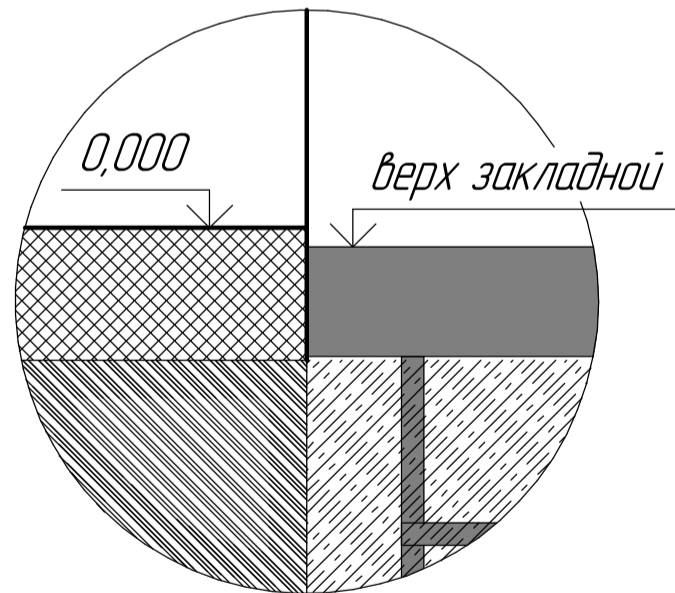

Откат вправо. Вид со двора

Вид сверху

Закладная

Просвет между низом полотна ворот и чистовым покрытием площадки	Верх закладной
+70	-40
+100	-10
+150	+50

Сборщик
Маляр
Мастер
Сварщик

№	Заказчик: Аполло	Дата монтажа:
Откат вправо. Вид со двора		
Разработал:	Гудков Павел Павлович	Аполло