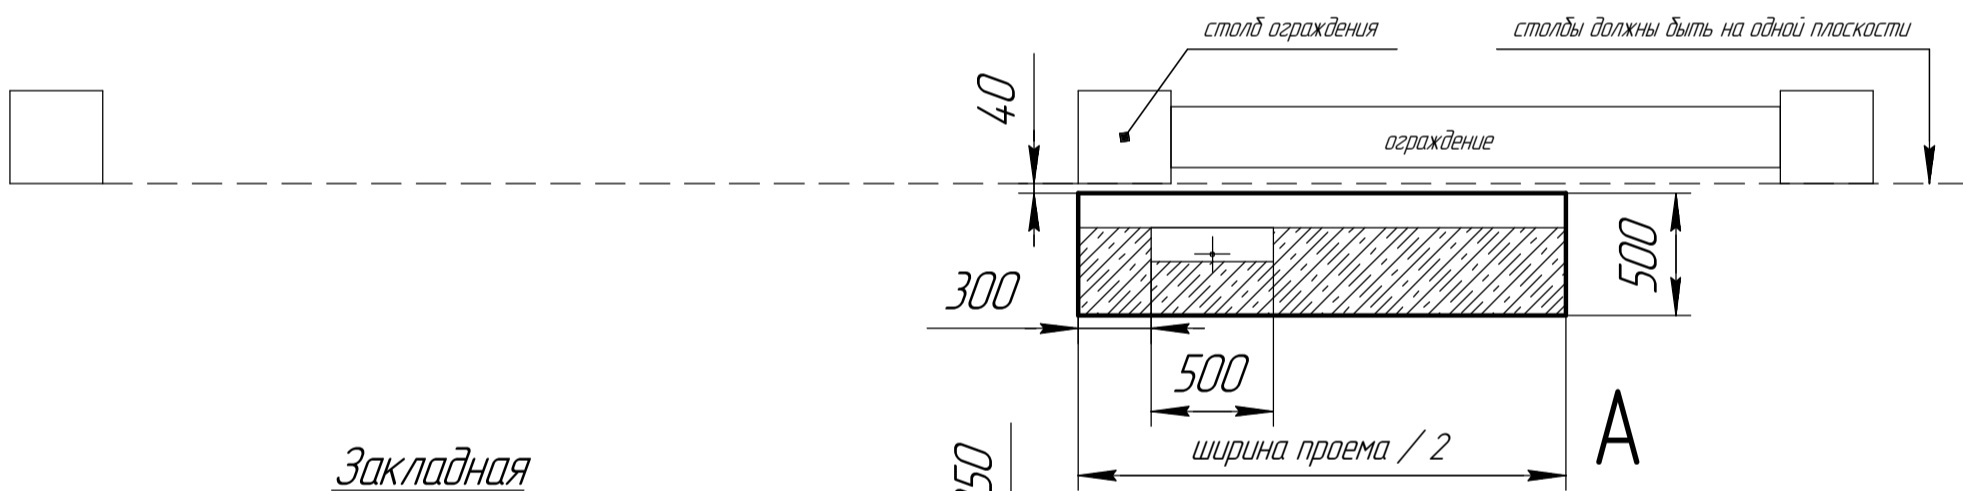

Откат вправо. Вид со двора

Вид сверху

Закладная

Просвет между низом полотна ворот и чистовым покрытием площадки	Верх закладной
+70	-40
+100	-10
+150	+50

Сборщик
Маляр
Мастер
Сварщик

№	Заказчик: Аполло	Дата монтажа:
Откат вправо. Вид со двора		
Разработал:	Гудков Павел Павлович	Аполло