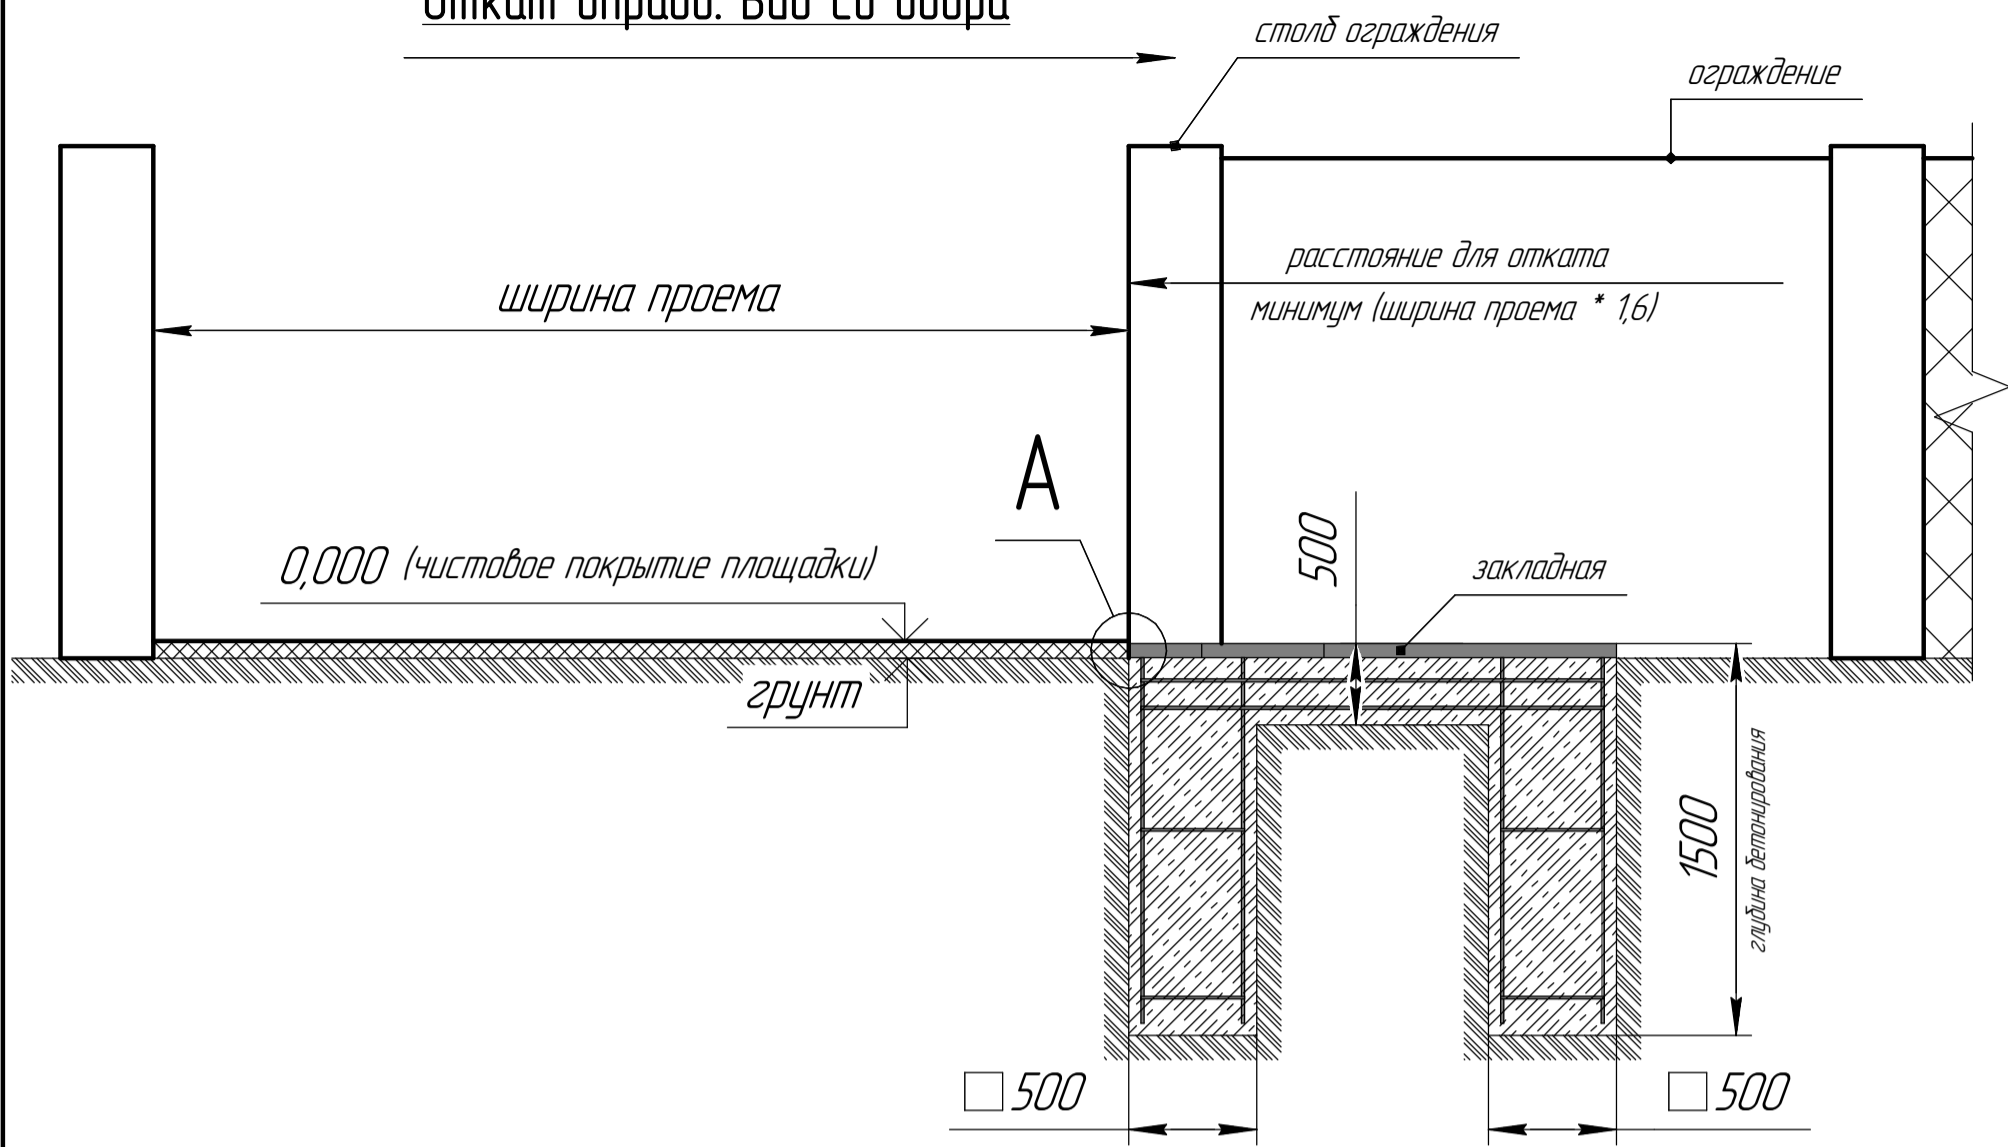

Откат вправо. Вид со двора

Вид сверху

Закладная

Просвет между низом полотна ворот и чистовым покрытием площадки	Верх закладной
+70	-40
+100	-10
+150	+50

Сборщик
Маляр
Мастер
Сварщик

№	Заказчик: Аполло	Дата монтажа:
Откат вправо. Вид со двора		
Разработал:	Гудков Павел Павлович	Аполло