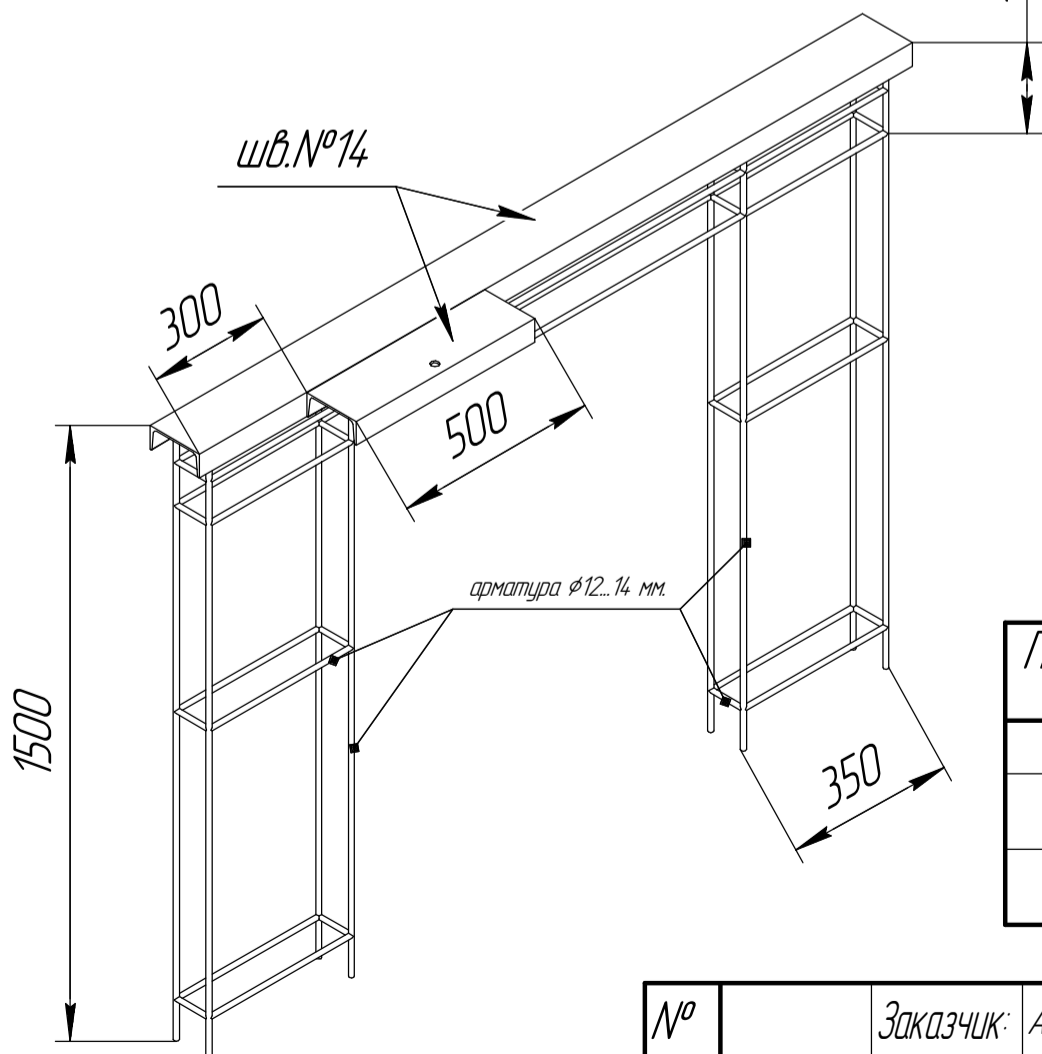

Откат вправо. Вид со двора

Вид сверху

Закладная

Просвет между низом полотна ворот и чистовым покрытием площадки	Верх закладной
+70	-40
+100	-10
+150	+50

Сборщик
Маляр
Мастер
Сварщик

№	Заказчик: Аполло	Дата монтажа:
Откат вправо. Вид со двора		
Разработал:	Гудков Павел Павлович	Аполло