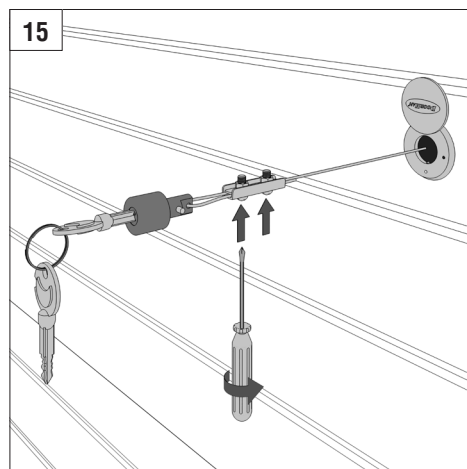

DOORHAN®

**Внешний
расцепитель
LOCK**

**External Release
LOCK**

Инструкция по установке
Installation Instructions

1. КОМПЛЕКТАЦИЯ / COMPONENT PARTS

2. МОНТАЖ / INSTALLATION

3. РАБОТА РАСЦЕПИТЕЛЯ / RELEASE OPERATION