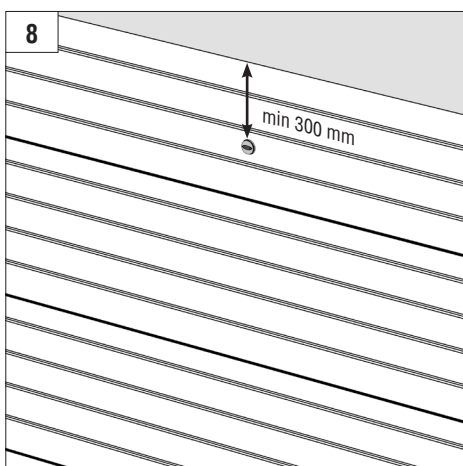

DOORHAN®

**Внешний
расцепитель
LOCK**

**External Release
LOCK**

Инструкция по установке
Installation Instructions

1. КОМПЛЕКТАЦИЯ / COMPONENT PARTS

2. МОНТАЖ / INSTALLATION

3. РАБОТА РАСЦЕПИТЕЛЯ / RELEASE OPERATION