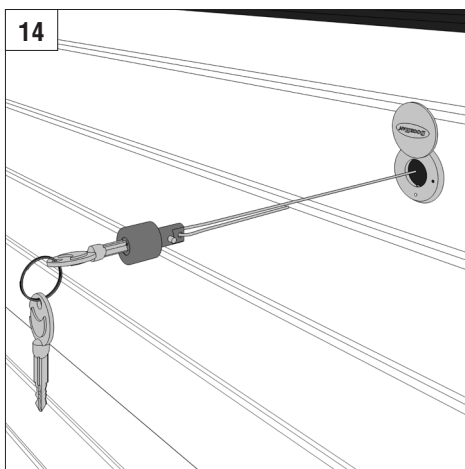

DOORHAN®

**Внешний
расцепитель
LOCK**

**External Release
LOCK**

Инструкция по установке
Installation Instructions

1. КОМПЛЕКТАЦИЯ / COMPONENT PARTS

2. МОНТАЖ / INSTALLATION

3. РАБОТА РАСЦЕПИТЕЛЯ / RELEASE OPERATION