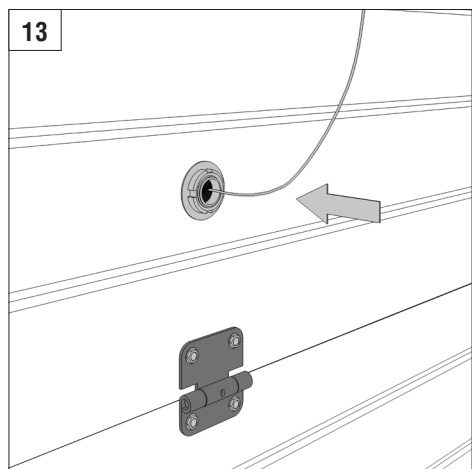

DOORHAN®

**Внешний
расцепитель
LOCK**

**External Release
LOCK**

Инструкция по установке
Installation Instructions

1. КОМПЛЕКТАЦИЯ / COMPONENT PARTS

2. МОНТАЖ / INSTALLATION

3. РАБОТА РАСЦЕПИТЕЛЯ / RELEASE OPERATION