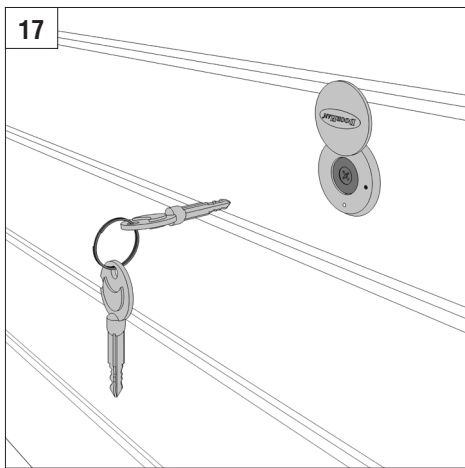

DOORHAN®

**Внешний
расцепитель
LOCK**

**External Release
LOCK**

Инструкция по установке
Installation Instructions

1. КОМПЛЕКТАЦИЯ / COMPONENT PARTS

2. МОНТАЖ / INSTALLATION

3. РАБОТА РАСЦЕПИТЕЛЯ / RELEASE OPERATION