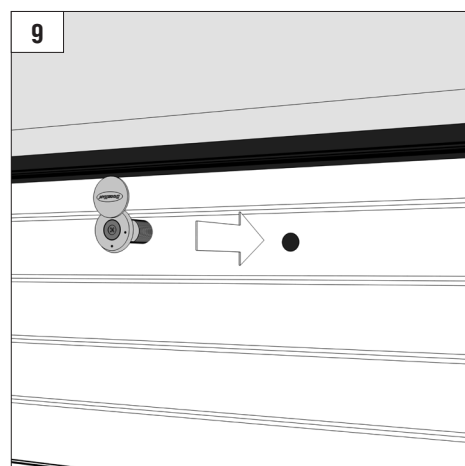

DOORHAN®

**Внешний
расцепитель
LOCK**

**External Release
LOCK**

Инструкция по установке
Installation Instructions

1. КОМПЛЕКТАЦИЯ / COMPONENT PARTS

2. МОНТАЖ / INSTALLATION

3. РАБОТА РАСЦЕПИТЕЛЯ / RELEASE OPERATION