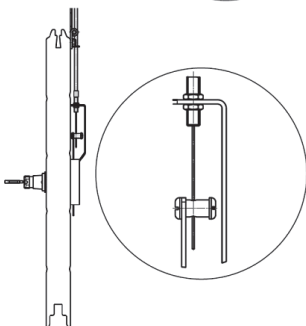

Расцепитель для секционных ворот LOCK N

DOORHAN® ИНСТРУКЦИЯ ПО МОНТАЖУ РАСЦЕПИТЕЛЯ ДЛЯ СЕКЦИОННЫХ ВОРОТ «LOCK N»

1. НАЗНАЧЕНИЕ

Расцепитель Lock N предназначен для разблокировки цепного электропривода в случае отключения электроэнергии последующего ручного управления секционными воротами.

2. МОНТАЖ

Сцеплено

Расцеплено

Внимание! Монтаж расцепителя Lock N должен производиться строго по центру панели полотна секционных ворот.

Компания "DoorHan" благодарит Вас за приобретение нашей продукции. Мы надеемся, что Вы останетесь довольны качеством данного изделия. По вопросам приобретения, дистрибьюции и технического обслуживания обращайтесь в офисы региональных представителей или центральный офис компании по адресу: