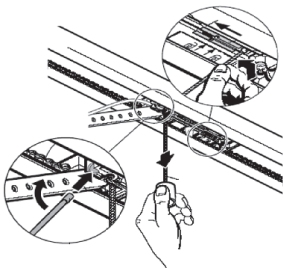

Расцепитель для секционных ворот LOCK N

DOORHAN® ИНСТРУКЦИЯ ПО МОНТАЖУ РАСЦЕПИТЕЛЯ ДЛЯ СЕКЦИОННЫХ ВОРОТ «LOCK N»

1. НАЗНАЧЕНИЕ

Расцепитель Lock N предназначен для разблокировки цепного электропривода в случае отключения электроэнергии последующего ручного управления секционными воротами.

2. МОНТАЖ

Сцеплено

Расцеплено

Внимание! Монтаж расцепителя Lock N должен производиться строго по центру панели полотна секционных ворот.

Компания "DoorHan" благодарит Вас за приобретение нашей продукции. Мы надеемся, что Вы останетесь довольны качеством данного изделия. По вопросам приобретения, дистрибьюции и технического обслуживания обращайтесь в офисы региональных представителей или центральный офис компании по адресу: