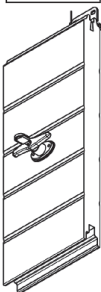

Расцепитель для секционных ворот LOCK N

DOORHAN® ИНСТРУКЦИЯ ПО МОНТАЖУ РАСЦЕПИТЕЛЯ ДЛЯ СЕКЦИОННЫХ ВОРОТ «LOCK N»

1. НАЗНАЧЕНИЕ

Расцепитель Lock N предназначен для разблокировки цепного электропривода в случае отключения электроэнергии последующего ручного управления секционными воротами.

2. МОНТАЖ

Сцеплено

Расцеплено

Внимание! Монтаж расцепителя Lock N должен производиться строго по центру панели полотна секционных ворот.

Компания "DoorHan" благодарит Вас за приобретение нашей продукции. Мы надеемся, что Вы останетесь довольны качеством данного изделия. По вопросам приобретения, дистрибьюции и технического обслуживания обращайтесь в офисы региональных представителей или центральный офис компании по адресу: