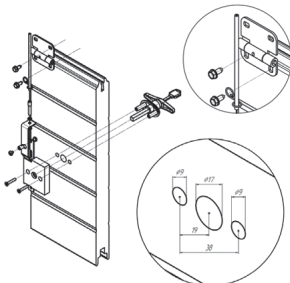

2. INSTALLATION

Attention! Install the LOCK N release strictly in the center of the sectional gate leaf panel.

DOORHAN[®]

Компания DoorHan благодарит вас за приобретение нашей продукции. Мы надеемся, что вы останетесь довольны качеством данного изделия.