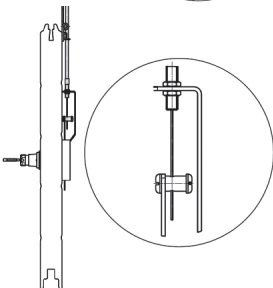

01/03/2010

Mikhail Kiselev

Managing Director
Date signature

DoorHan Europe s.r.o.
Boženy Němcové 1689, 432 01 KADAN
IČ: 27806619

1. DESCRIPTION

Lock N release is used for unblocking chain driving electromechanical opener in case of switching off power supply and following sectional doors' controlling by manual adjustment.

2. INSTALLATION

Attention! Install the LOCK N release strictly in the center of the sectional gate leaf panel.

DOORHAN[®]

Компания DoorHan благодарит вас за приобретение нашей продукции. Мы надеемся, что вы останетесь довольны качеством данного изделия.