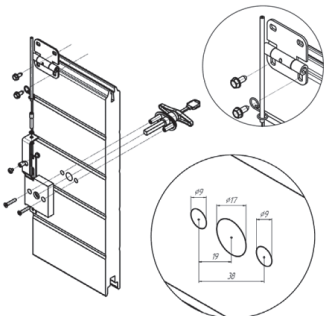

Расцепитель для секционных ворот LOCK N

DOORHAN® ИНСТРУКЦИЯ ПО МОНТАЖУ РАСЦЕПИТЕЛЯ ДЛЯ СЕКЦИОННЫХ ВОРОТ «LOCK N»

1. НАЗНАЧЕНИЕ

Расцепитель Lock N предназначен для разблокировки цепного электропривода в случае отключения электроэнергии последующего ручного управления секционными воротами.

2. МОНТАЖ

Сцеплено

Расцеплено

Внимание! Монтаж расцепителя Lock N должен производиться строго по центру панели полотна секционных ворот.

Компания "DoorHan" благодарит Вас за приобретение нашей продукции. Мы надеемся, что Вы останетесь довольны качеством данного изделия. По вопросам приобретения, дистрибьюции и технического обслуживания обращайтесь в офисы региональных представителей или центральный офис компании по адресу: