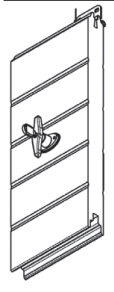

Расцепитель для секционных ворот LOCK N

DOORHAN® ИНСТРУКЦИЯ ПО МОНТАЖУ РАСЦЕПИТЕЛЯ ДЛЯ СЕКЦИОННЫХ ВОРОТ «LOCK N»

1. НАЗНАЧЕНИЕ

Расцепитель Lock N предназначен для разблокировки цепного электропривода в случае отключения электроэнергии последующего ручного управления секционными воротами.

2. МОНТАЖ

Сцеплено

Расцеплено

Внимание! Монтаж расцепителя Lock N должен производиться строго по центру панели полотна секционных ворот.

Компания "DoorHan" благодарит Вас за приобретение нашей продукции. Мы надеемся, что Вы останетесь довольны качеством данного изделия. По вопросам приобретения, дистрибьюции и технического обслуживания обращайтесь в офисы региональных представителей или центральный офис компании по адресу: