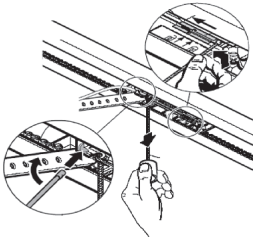

01/03/2010

Mikhail Kiselev

Managing Director
Date signature

DoorHan Europe s.r.o.
Boženy Němcové 1689, 432 01 KADAN
IČ: 27806619

1. DESCRIPTION

Lock N release is used for unblocking chain driving electromechanical opener in case of switching off power supply and following sectional doors' controlling by manual adjustment.

2. INSTALLATION

Attention! Install the LOCK N release strictly in the center of the sectional gate leaf panel.

DOORHAN[®]

Компания DoorHan благодарит вас за приобретение нашей продукции. Мы надеемся, что вы останетесь довольны качеством данного изделия.