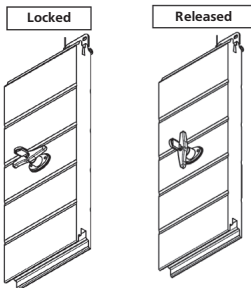

01/03/2010

Mikhail Kiselev

Managing Director
Date signature

DoorHan Europe s.r.o.
Boženy Němcové 1689, 432 01 KADAN
IČ: 27806619

1. DESCRIPTION

Lock N release is used for unblocking chain driving electromechanical opener in case of switching off power supply and following sectional doors' controlling by manual adjustment.

2. INSTALLATION

Attention! Install the LOCK N release strictly in the center of the sectional gate leaf panel.

DOORHAN[®]

Компания DoorHan благодарит вас за приобретение нашей продукции. Мы надеемся, что вы останетесь довольны качеством данного изделия.