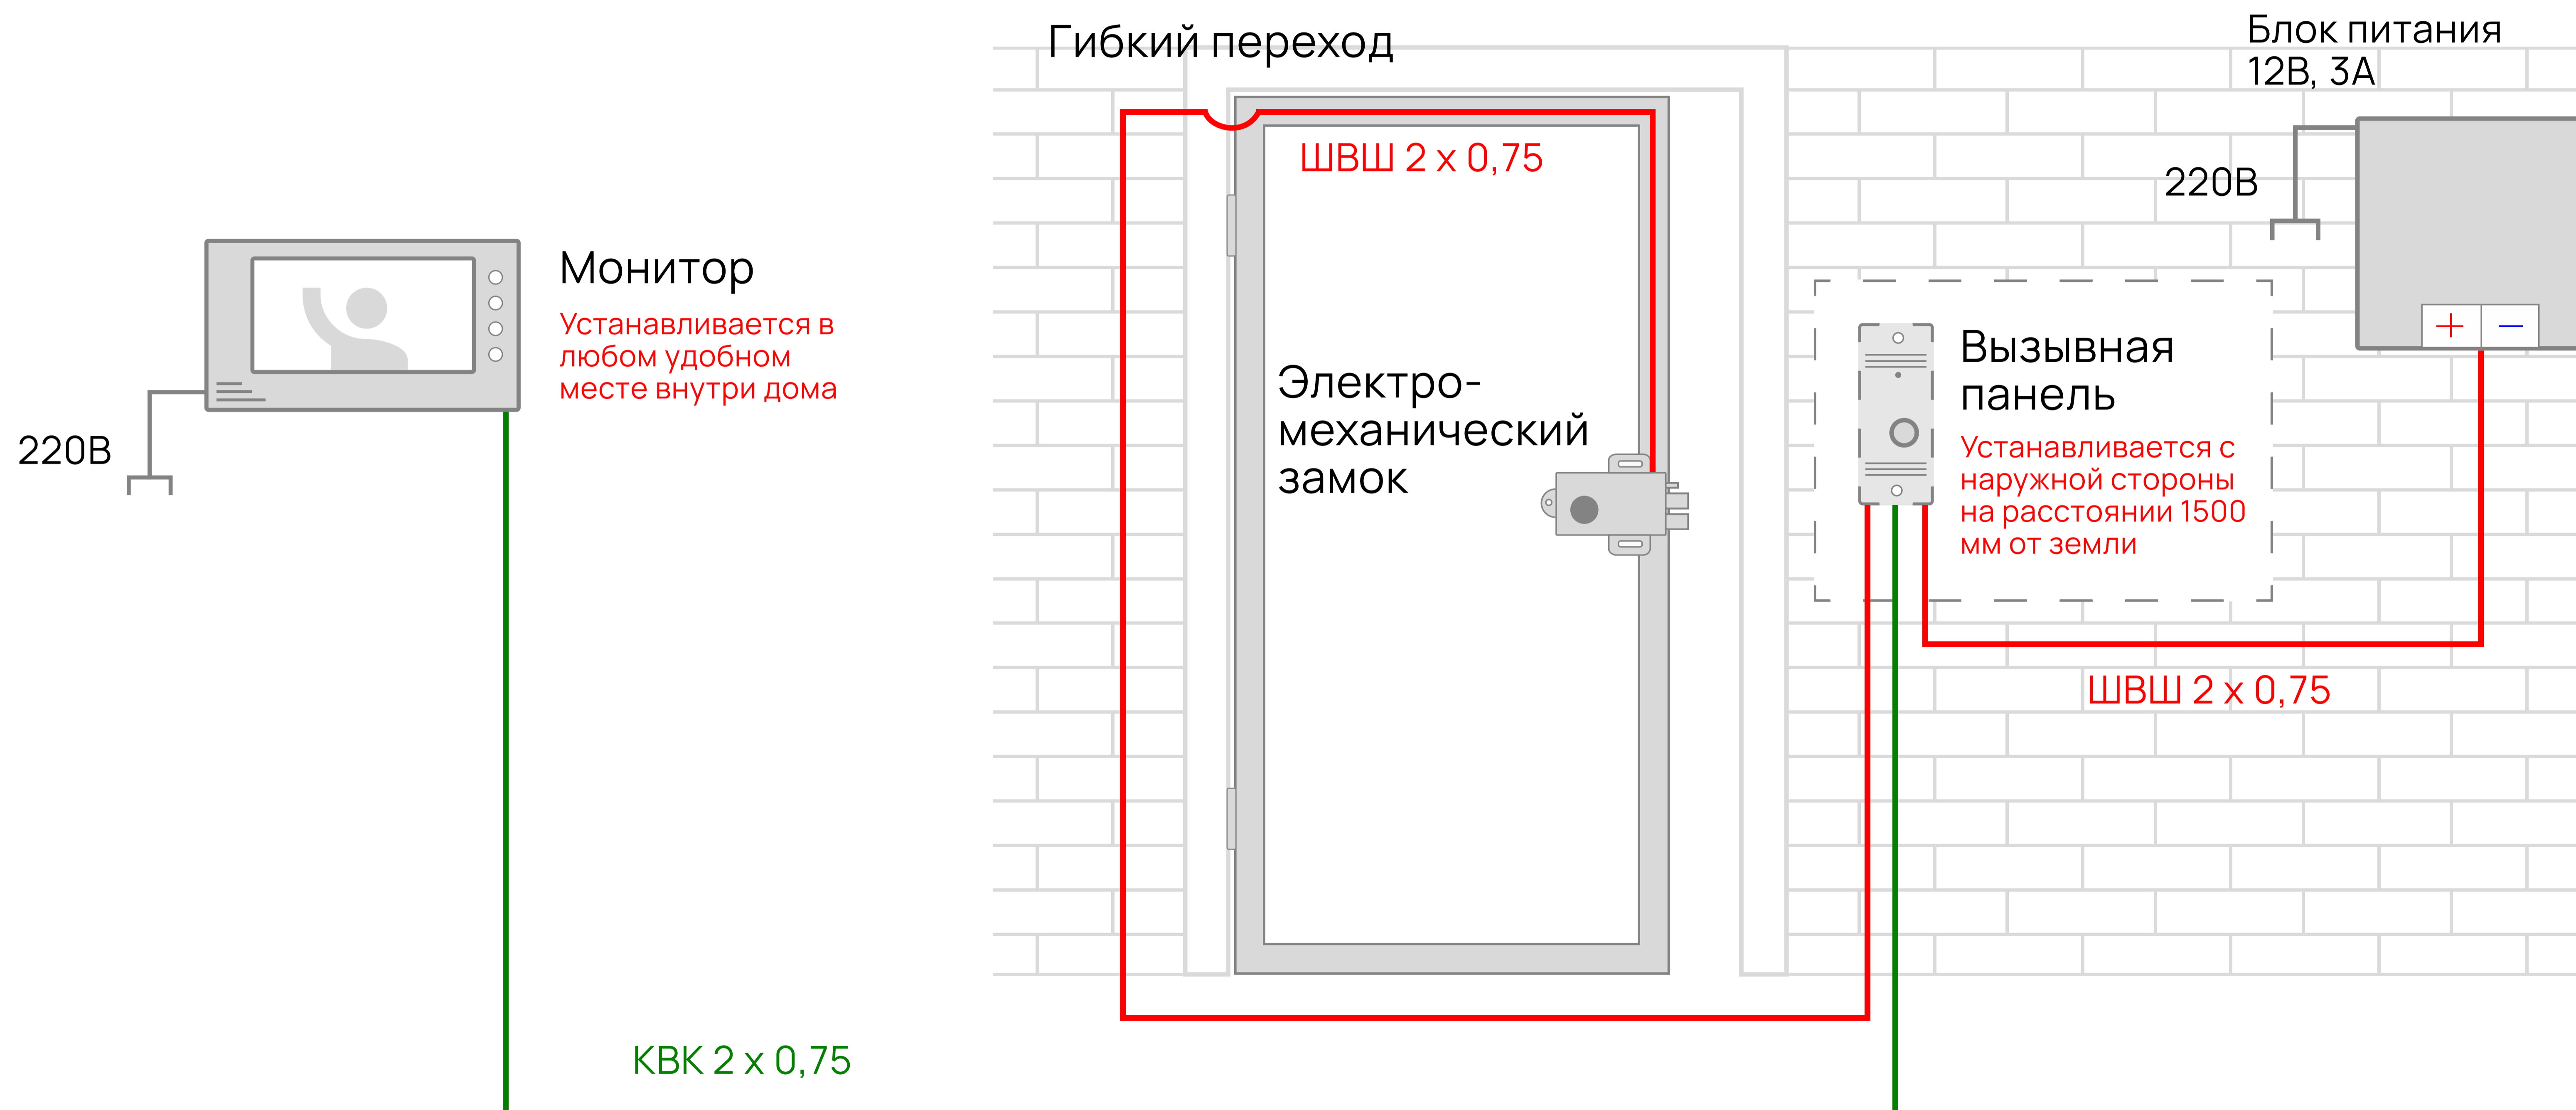

Техническое задание на электропроводку для установки видеодомофона с блоком питания

Остались вопросы? Позвоните по телефону или оставьте заявку на сайте Apollo-s.ru