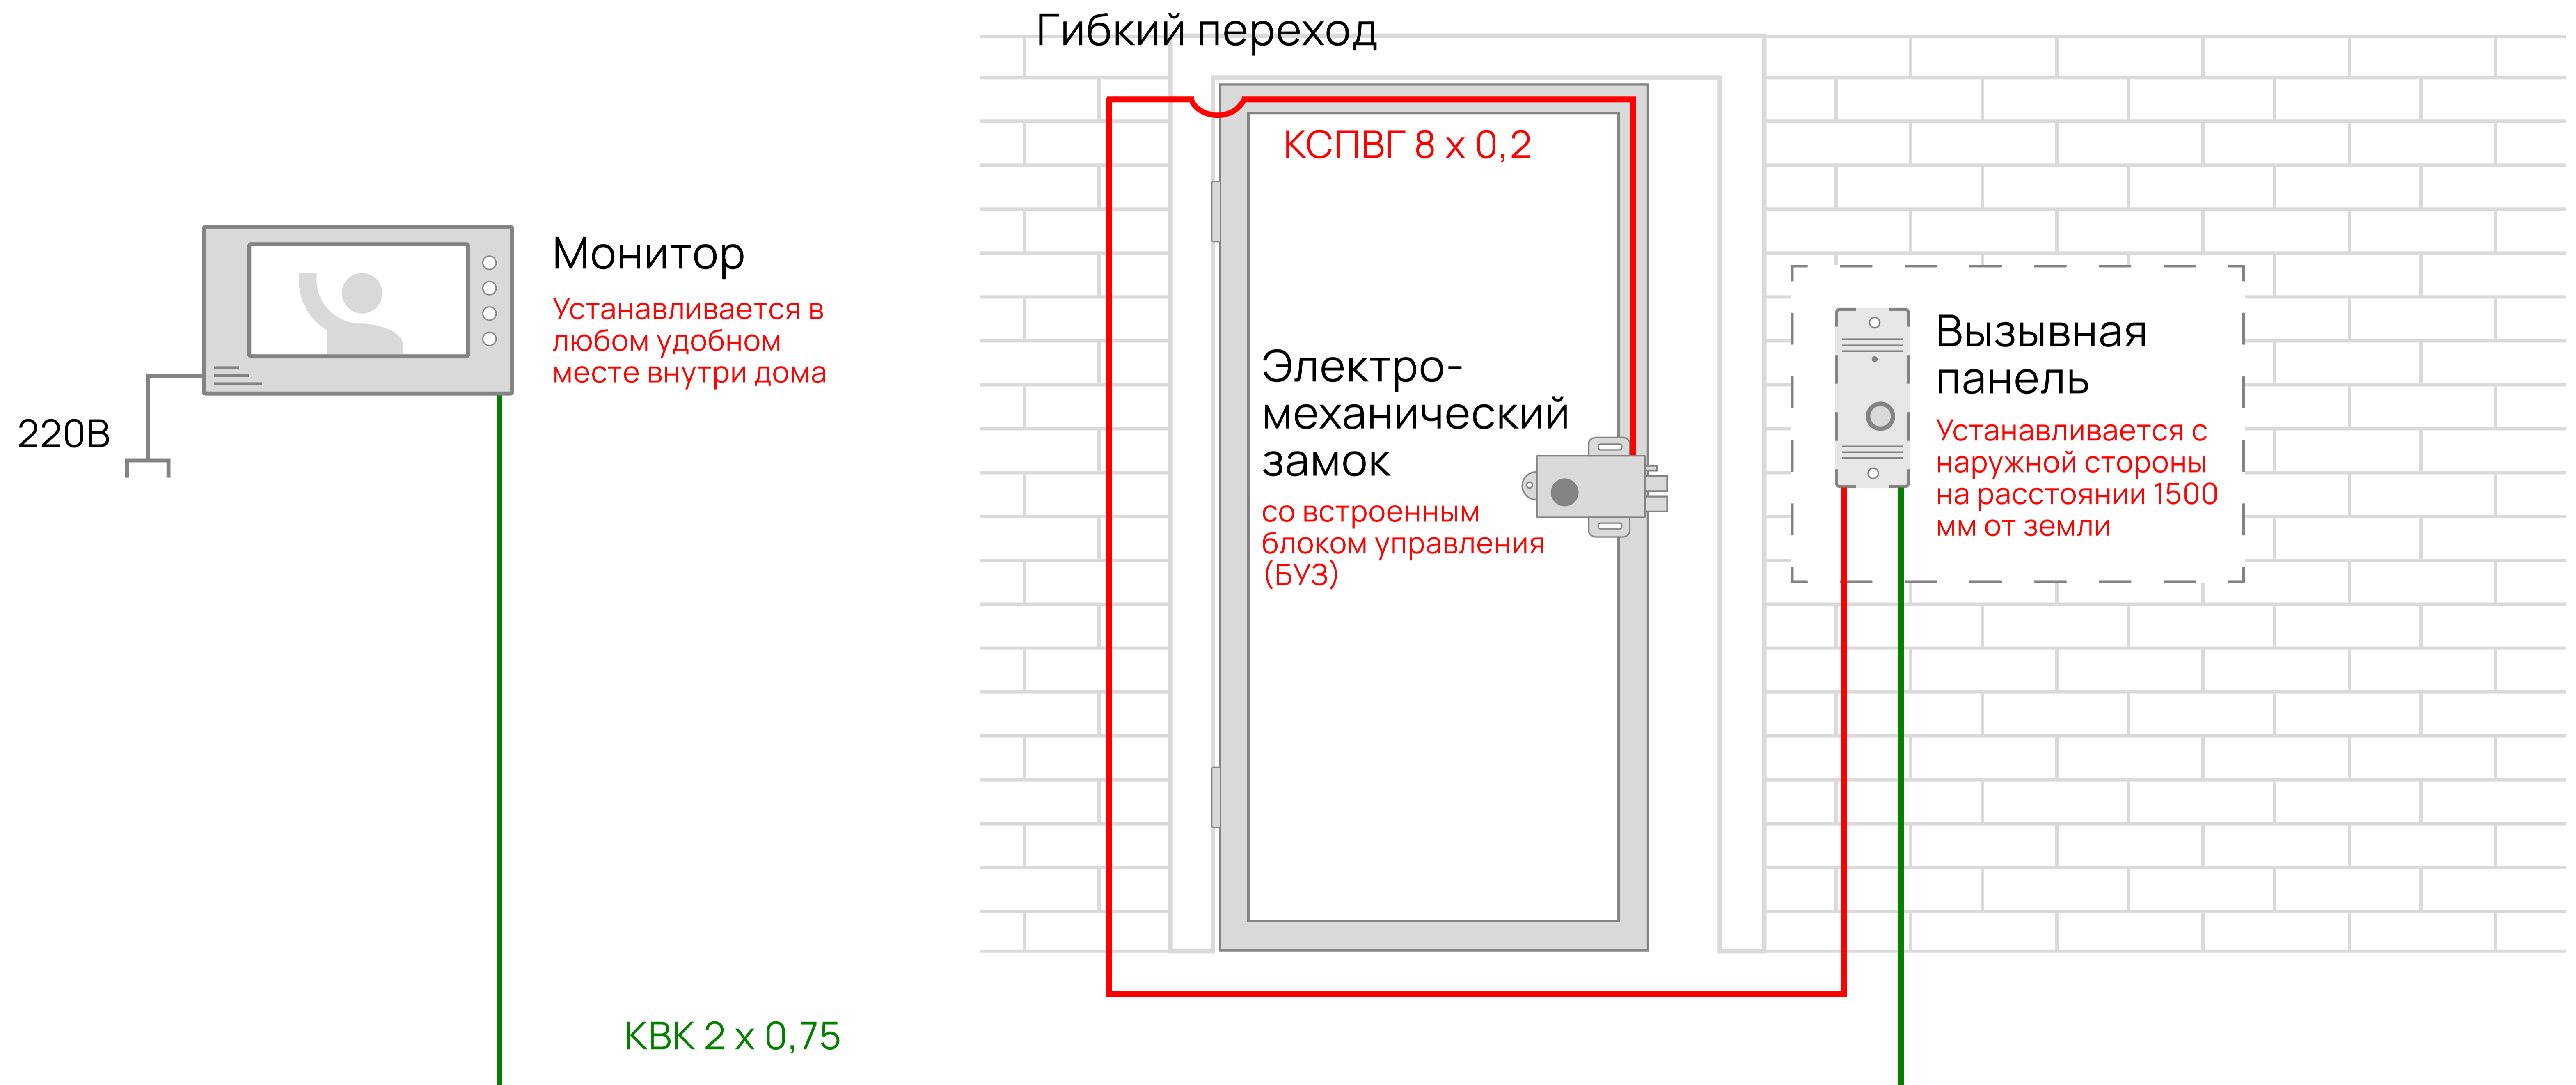

Техническое задание на электропроводку для установки видеодомофона с блоком управления замком

Остались вопросы? Позвоните по телефону или оставьте заявку на сайте Apollo-s.ru