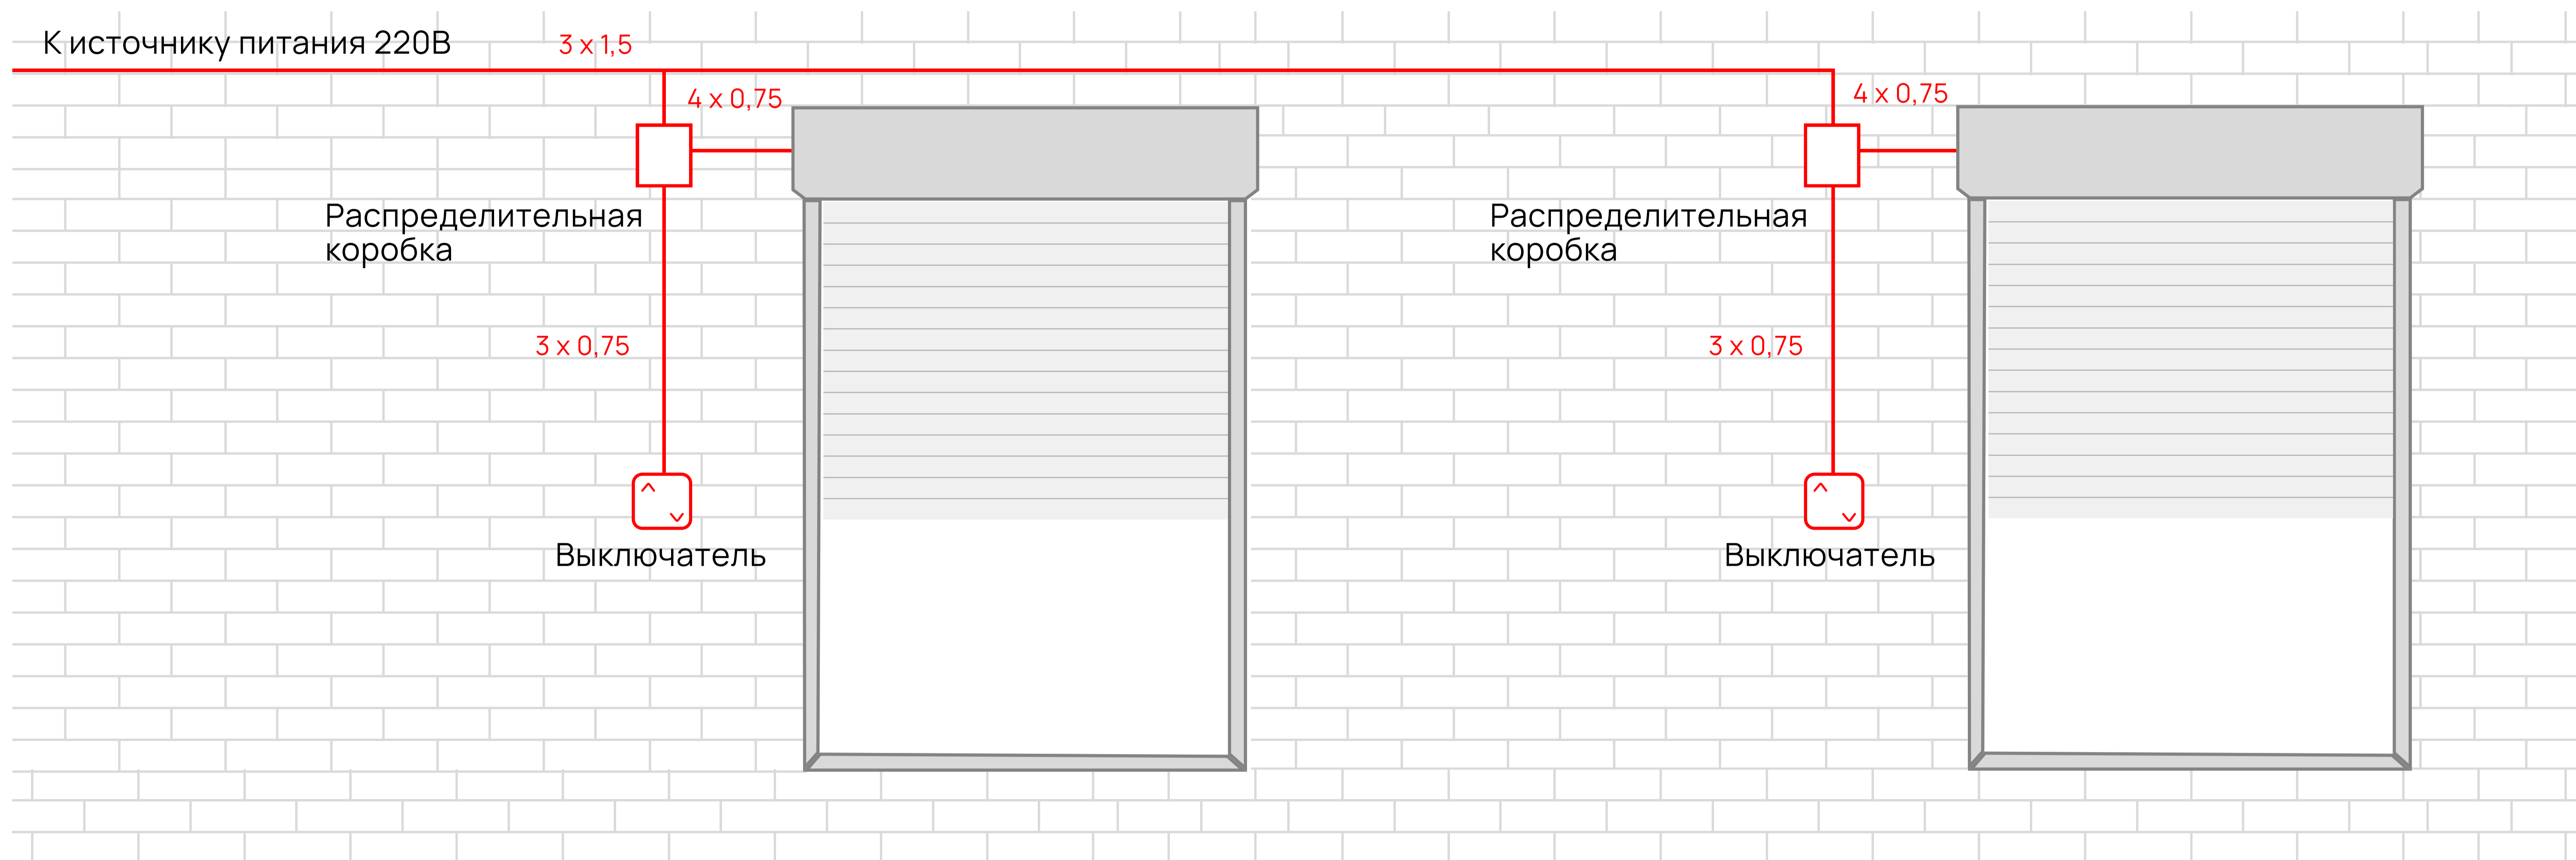

Техническое задание на электропроводку для рулонных ворот и рольставен

Управление через выключатели

Остались вопросы? Позвоните по телефону или оставьте заявку на сайте Apollo-s.ru