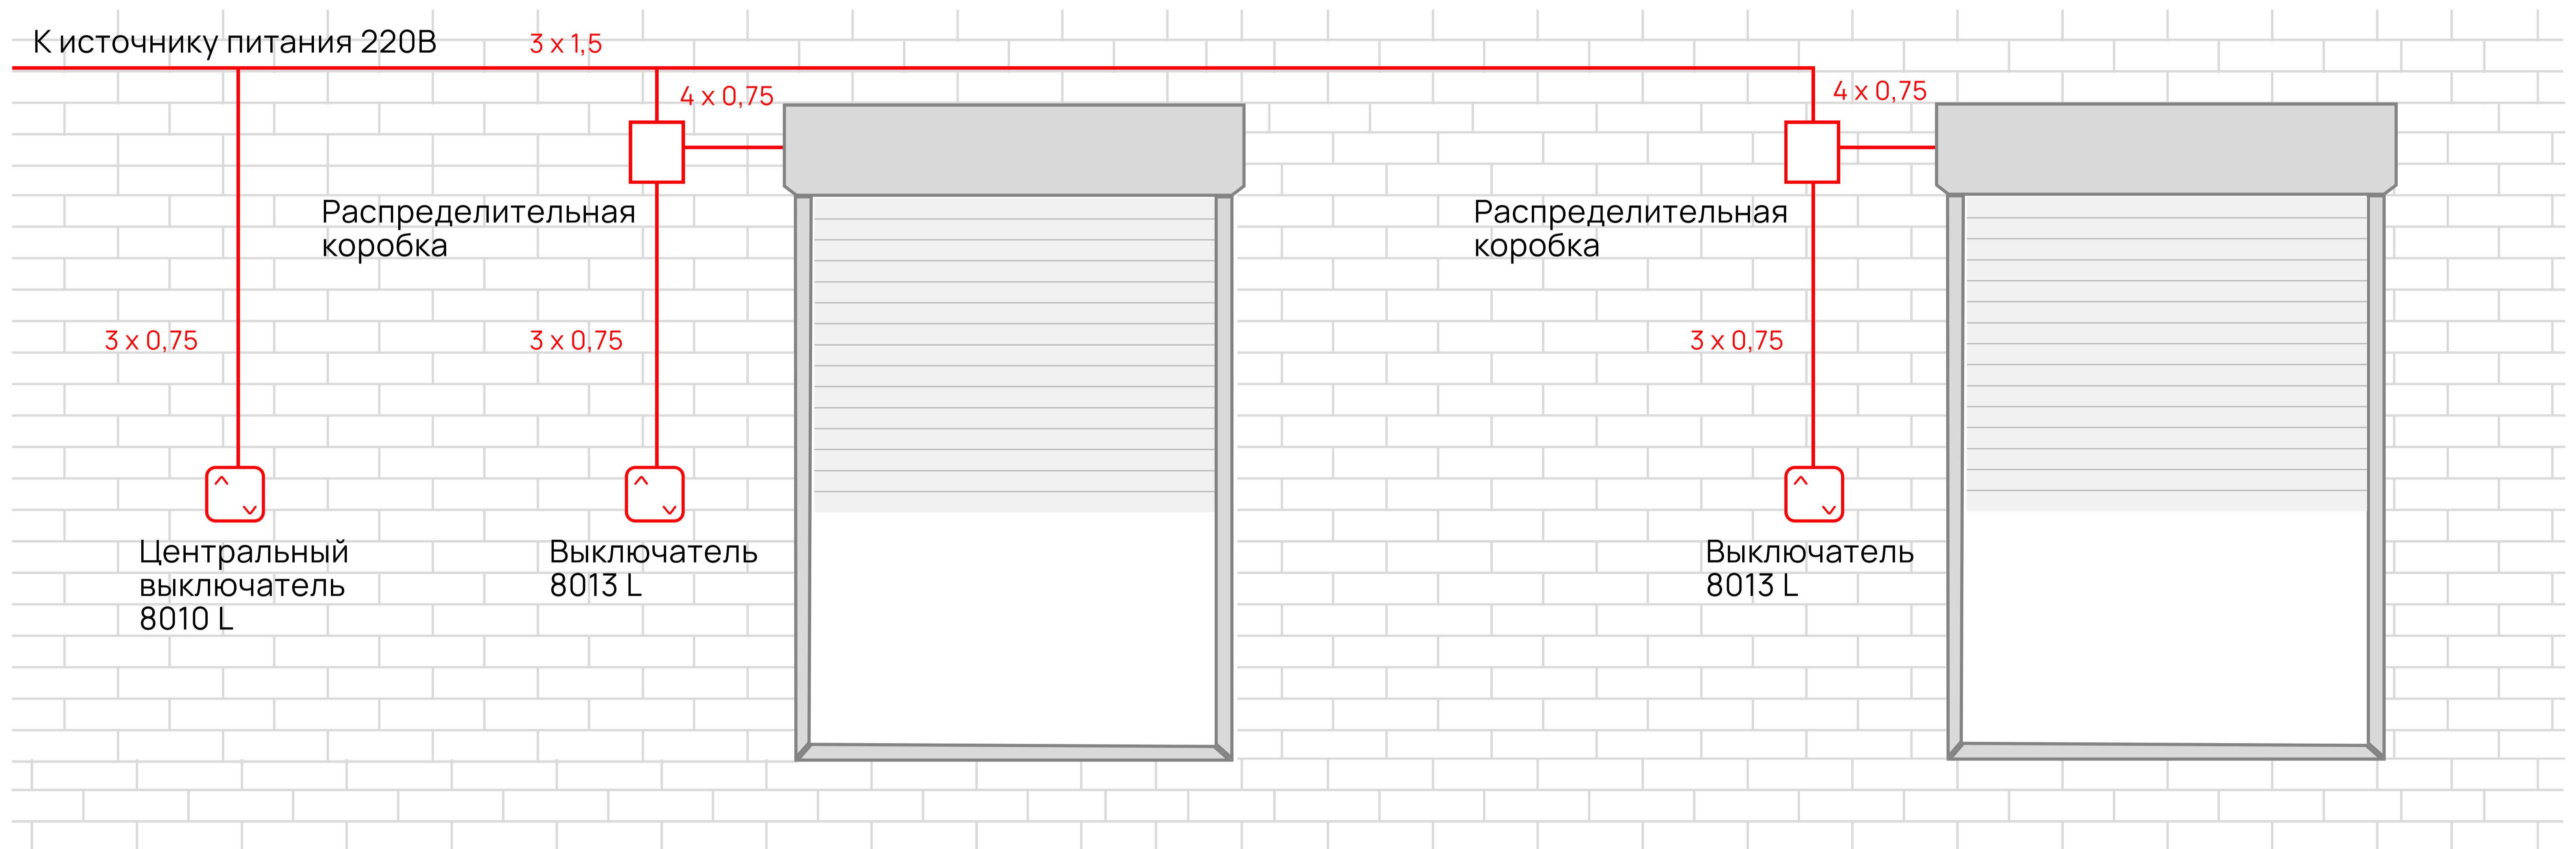

Техническое задание на электропроводку для рулонных ворот и рольставен  
**Групповое управление с центральным выключателем**

Остались вопросы? Позвоните по телефону или оставьте заявку на сайте [Apollo-s.ru](http://Apollo-s.ru)