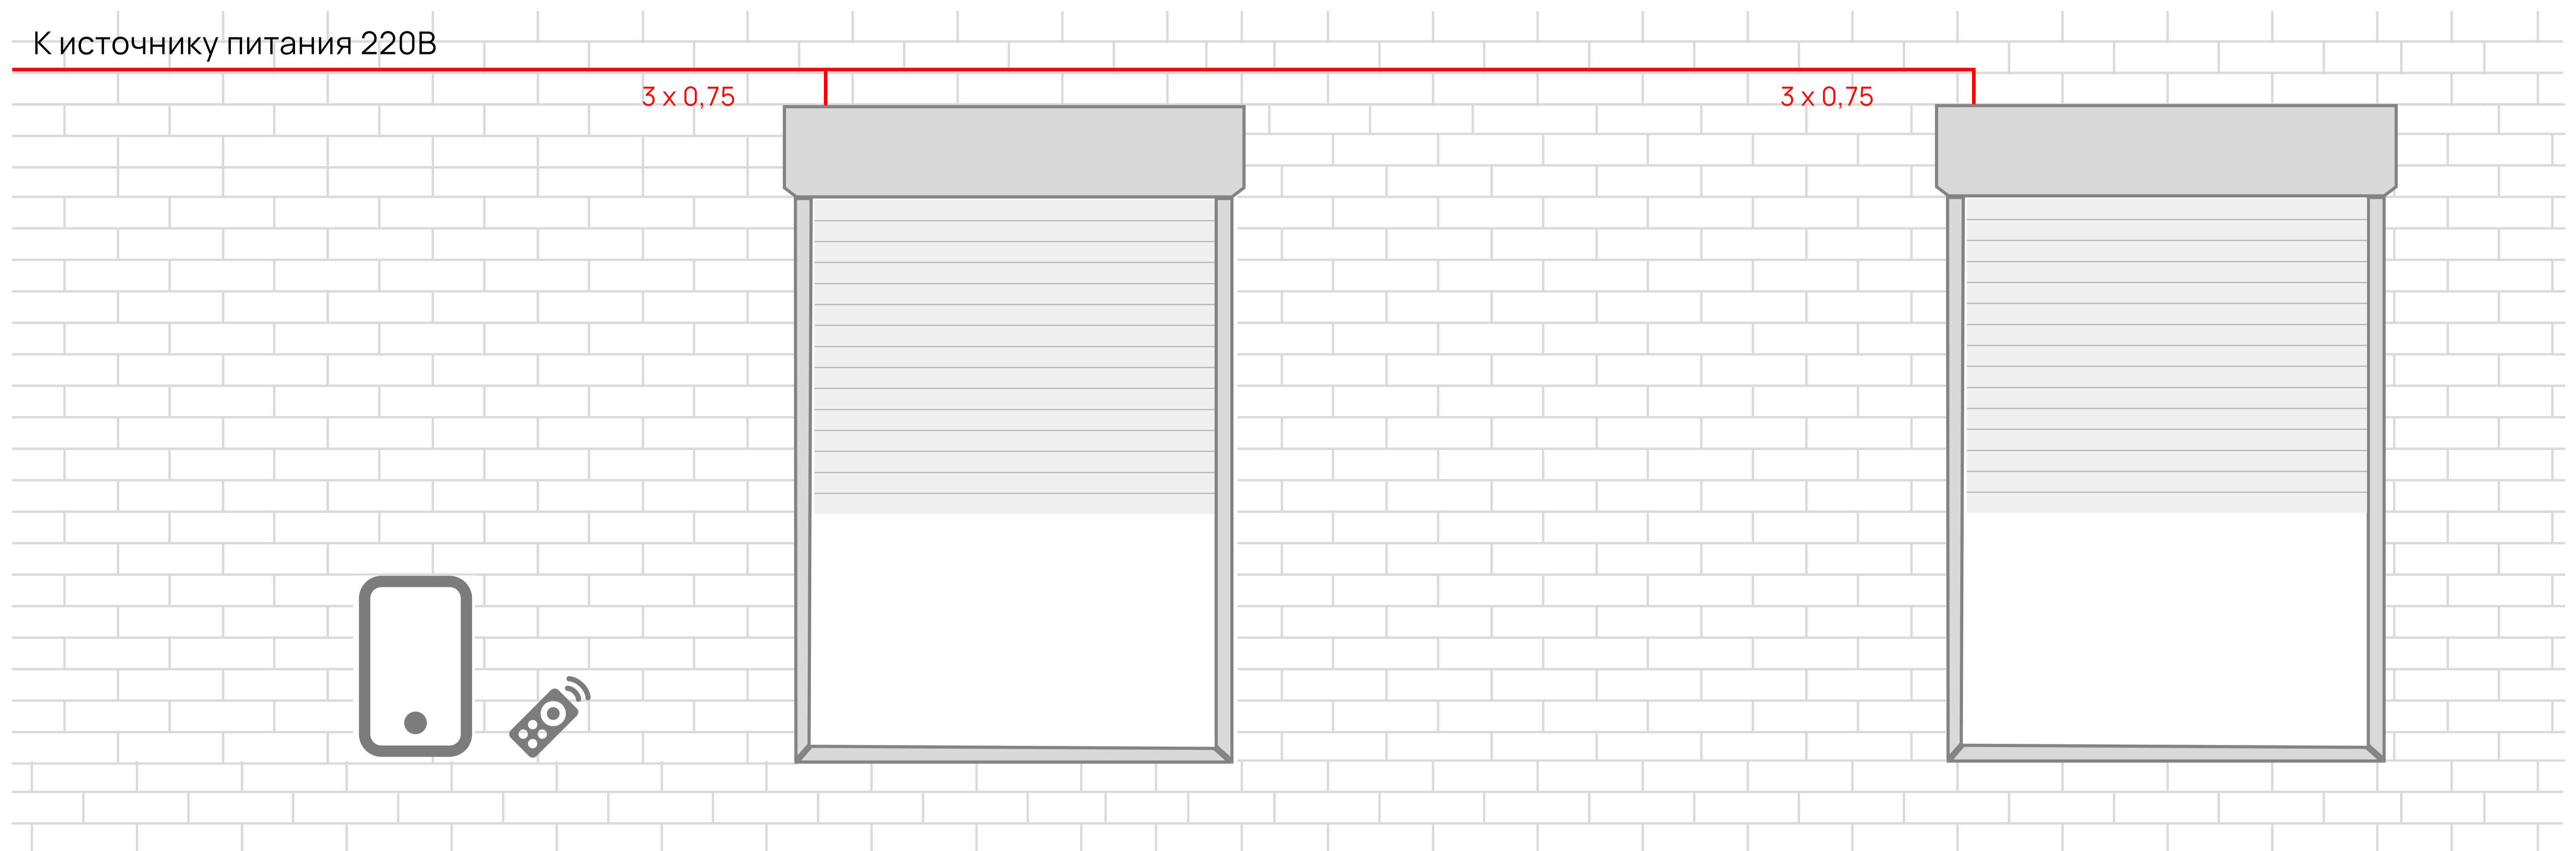

Техническое задание на электропроводку для рулонных ворот и рольставен  
Управление с пульта ДУ или мобильного телефона через приложение Alutech Smart

Остались вопросы? Позвоните по телефону или оставьте заявку на сайте [Apollo-s.ru](http://Apollo-s.ru)