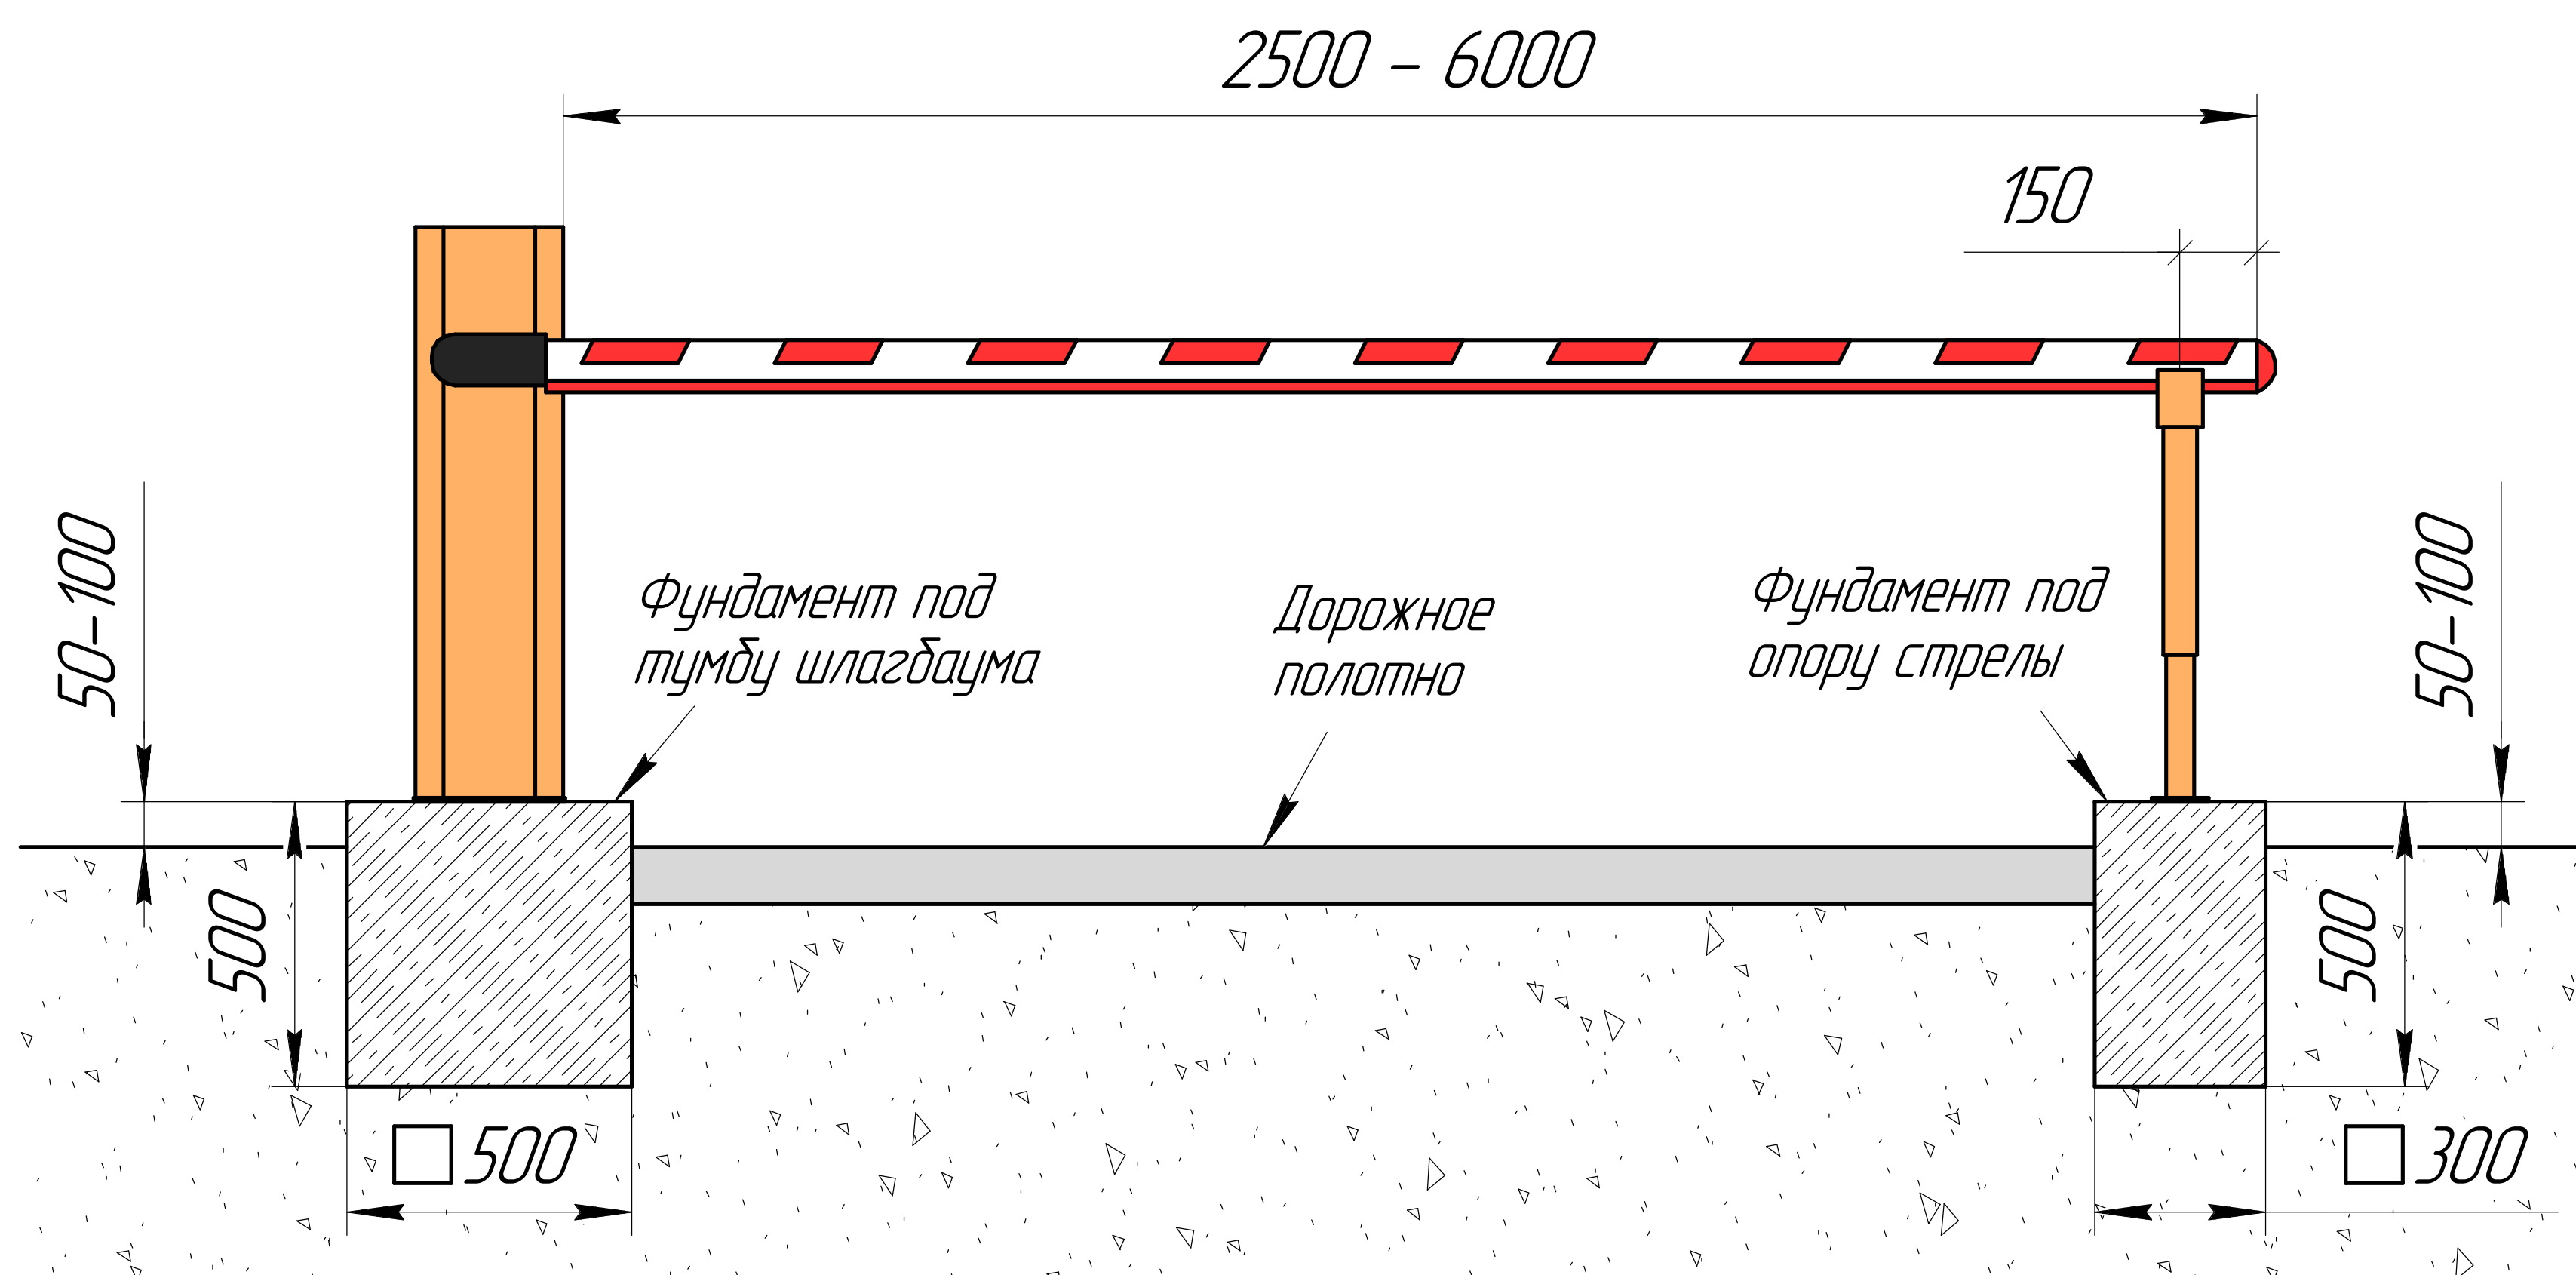

# Схема установки шлагбаума (Левый)

Вид со стороны въезда на охраняемую территорию

План установки

№	Модель шлагбаума	Производитель	В, мм	Х, мм
1	GARD 3750 DX	CAME	3800	170
2	GARD 4000 DX		3800	135
3	GARD 6000		6450	150
4	GARD 6500		6450	178
5	GARD LS		3650	170
6	GARD LT		3800	170
7	ASB-6L-KIT4300	An-Motors	3900	200
8	ASB-6L-KIT5300		4900	200
9	ASB-6L-KIT6300		5900	200
10	BV-5-KIT4300	Alutech	3900	157
11	BV-5-KIT5300		4900	157
12	BV-5-KIT6300		5850	157
13	RBS-L	Carddex	3900	125
14	RBM-L		3900	120