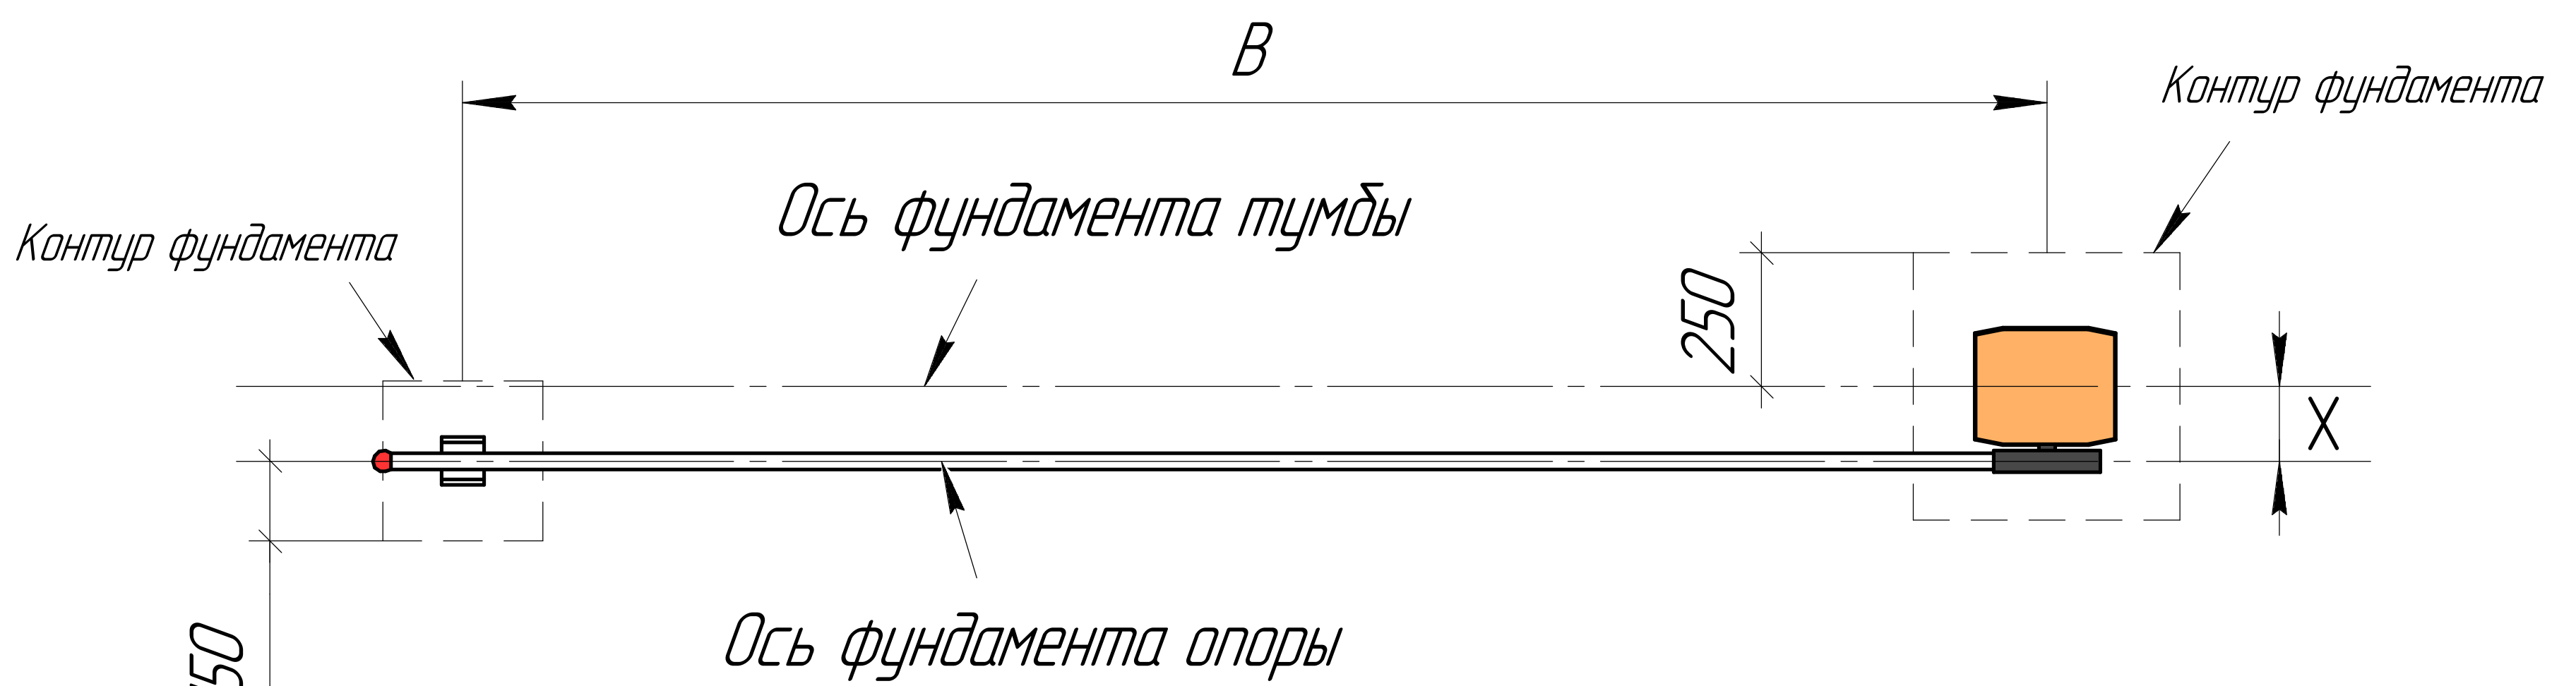

Аполло

Схема установки шлагбаума

Лист

1

Формат А3

# Схема установки шлагбаума (Правый)

Вид со стороны въезда на охраняемую территорию

План установки

№	Модель шлагбаума	Производитель	В, мм	Х, мм
1	GARD 3750 SX	CAME	3800	170
2	GARD 4000 SX		3800	135
3	GARD 6000		6450	150
4	GARD 6500		6450	178
5	GARD LS		3650	170
6	GARD LT		3800	170
7	BARRIER-PRO-4000	Doorhan	3600	155
8	BARRIER-PRO-5000		4600	155
9	BARRIER-PRO-6000		5600	155
10	ASB-6R-KIT4300	An-Motors	3900	200
11	ASB-6R-KIT5300		4900	200
12	ASB-6R-KIT6300		5850	200
13	ASB6000R-KIT4300	An-Motors	3900	185
14	ASB6000R-KIT5300		4900	185
15	ASB6000R-KIT6300		5850	185
16	BV-5-KIT4300	Alutech	3900	157
17	BV-5-KIT5300		4900	157
18	BV-5-KIT6300		5850	157
19	RBS-R	Carddex	3900	125
20	RBM-R		3900	120