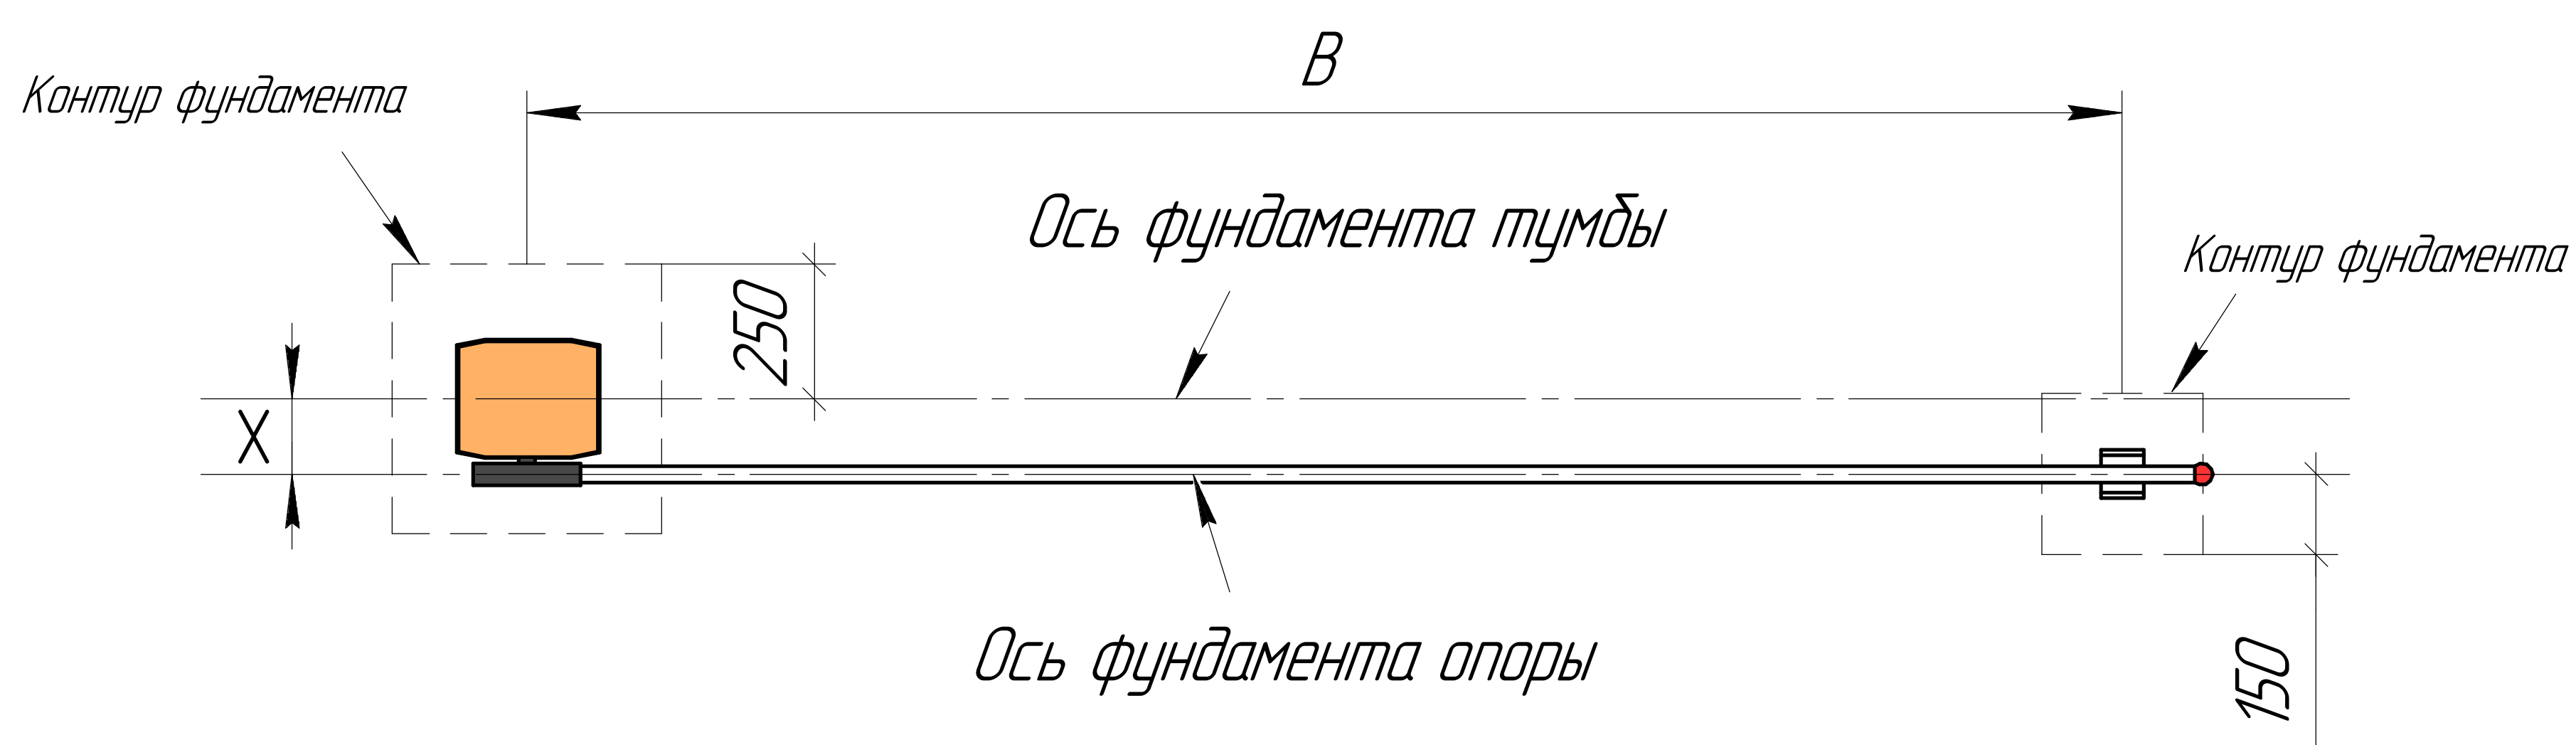

# Схема установки шлагбаума (Левый)

Вид со стороны въезда на охраняемую территорию

План установки

№	Модель шлагбаума	Производитель	В, мм	Х, мм
1	GARD 3750 DX	CAME	3800	170
2	GARD 4000 DX		3800	135
3	GARD 6000		6450	150
4	GARD 6500		6450	178
5	GARD LS		3650	170
6	GARD LT		3800	170
7	ASB-6L-KIT4300	An-Motors	3900	200
8	ASB-6L-KIT5300		4900	200
9	ASB-6L-KIT6300		5900	200
10	BV-5-KIT4300	Alutech	3900	157
11	BV-5-KIT5300		4900	157
12	BV-5-KIT6300		5850	157
13	RBS-L	Carddex	3900	125
14	RBM-L		3900	120

Аполло

Схема установки шлагбаума

Лист

1

Формат А3